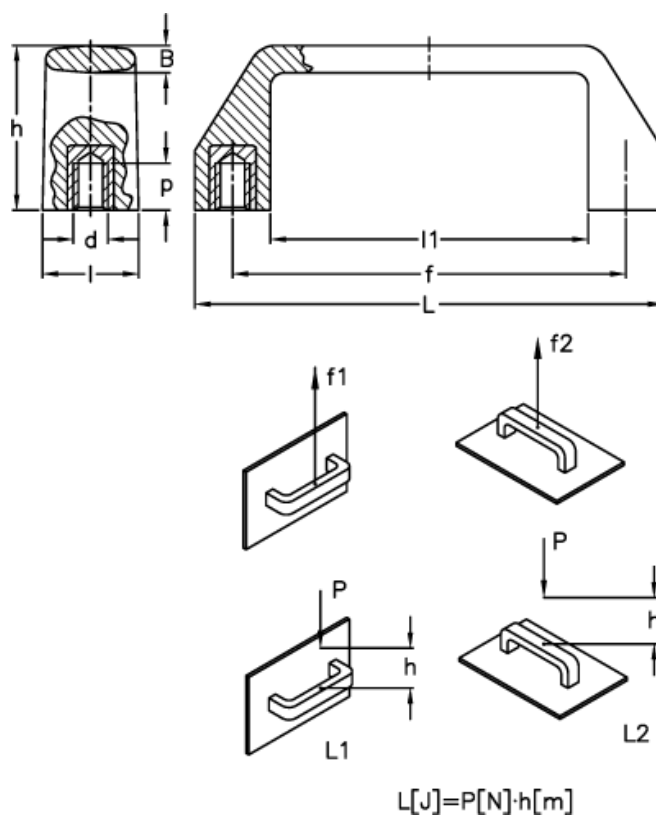

# Data Sheet

Article number: 2304037288

Description: E+G Handle  
M.543/120 N-B-M6, Black

## Measures

B	= 7.0	l1	= 90
d 6H	= M6	L1 (J)	= 10
f	= 105+/- 0,5	L2 (J)	= 7
F1 (N)	= 2000	p	= 10
F2 (N)	= 1800		
h	= 37		
l	= 23		
L	= 120		